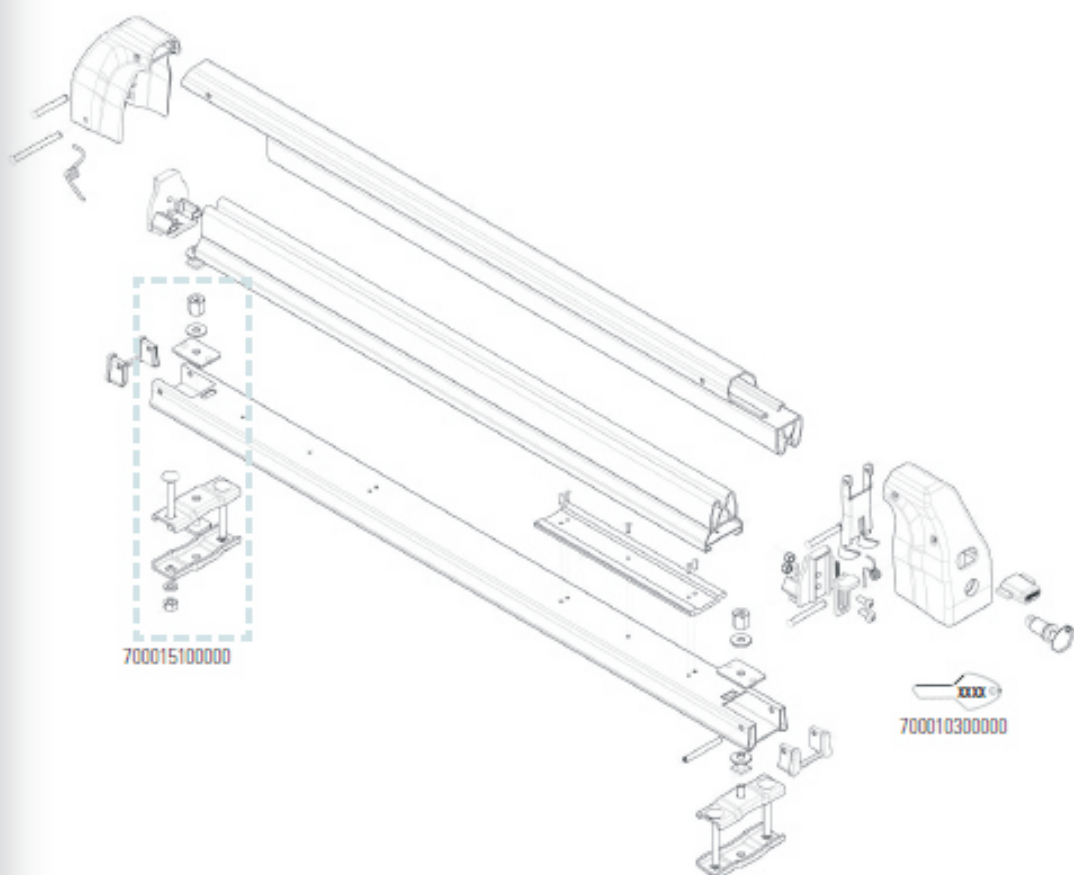

SILVER ICE

FROZEN
ALU

N.	Q.ty	Spare Parts (Made to order)		Code
1	1		XXXX 	700010300000
2	4		M6 S12	700015100000
3	8			
4	8			
5	4		M6 S12 	
6	8			
7	10			
8	1			
9	1		