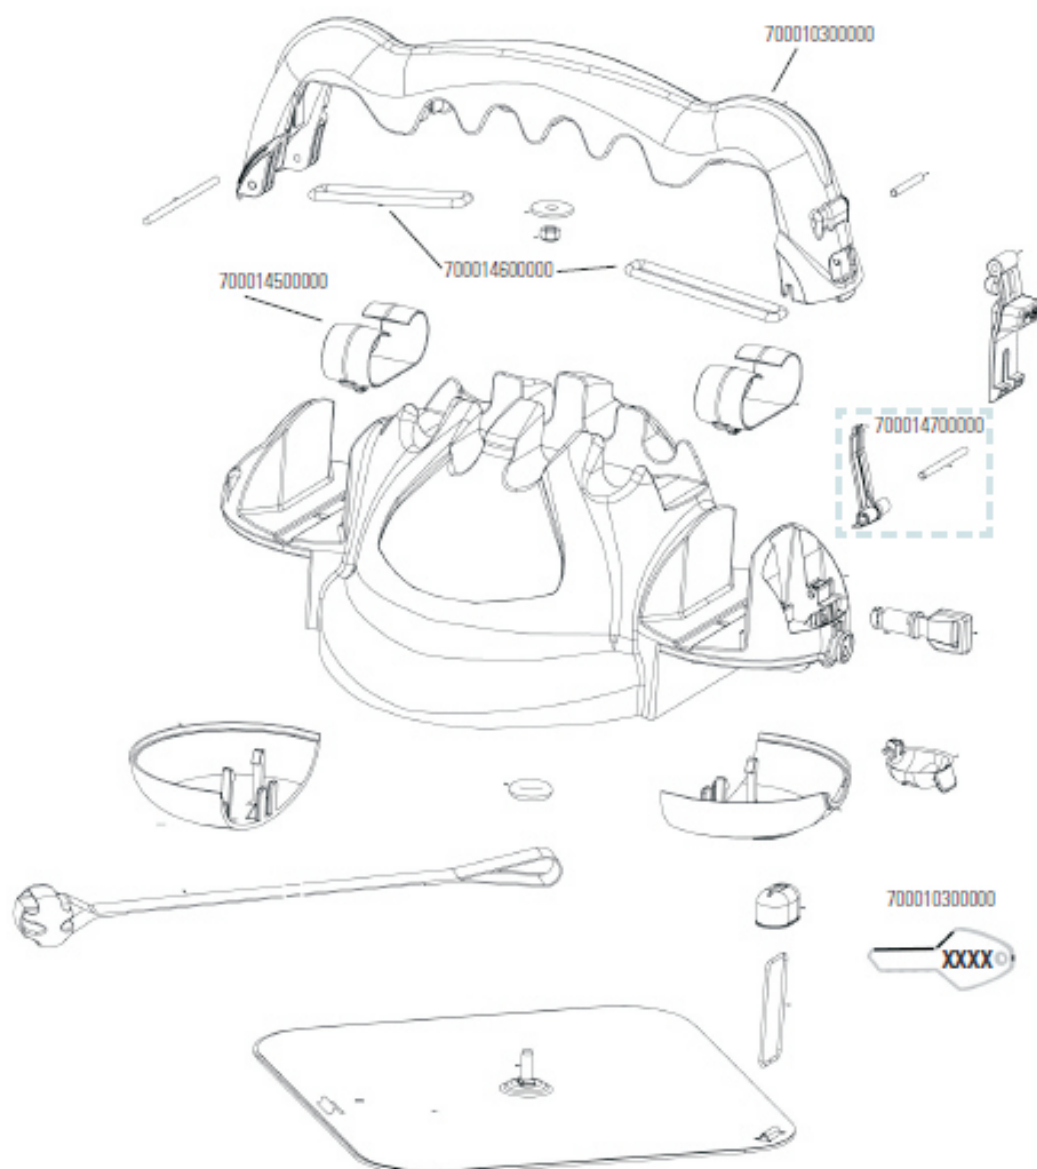

VIKING

N.	Q.ty	Spare Parts (Made to order)	Code
1	1	 XXXX	70001030000
2	1		70001450000
3	1		70001460000
4	1		70001470000