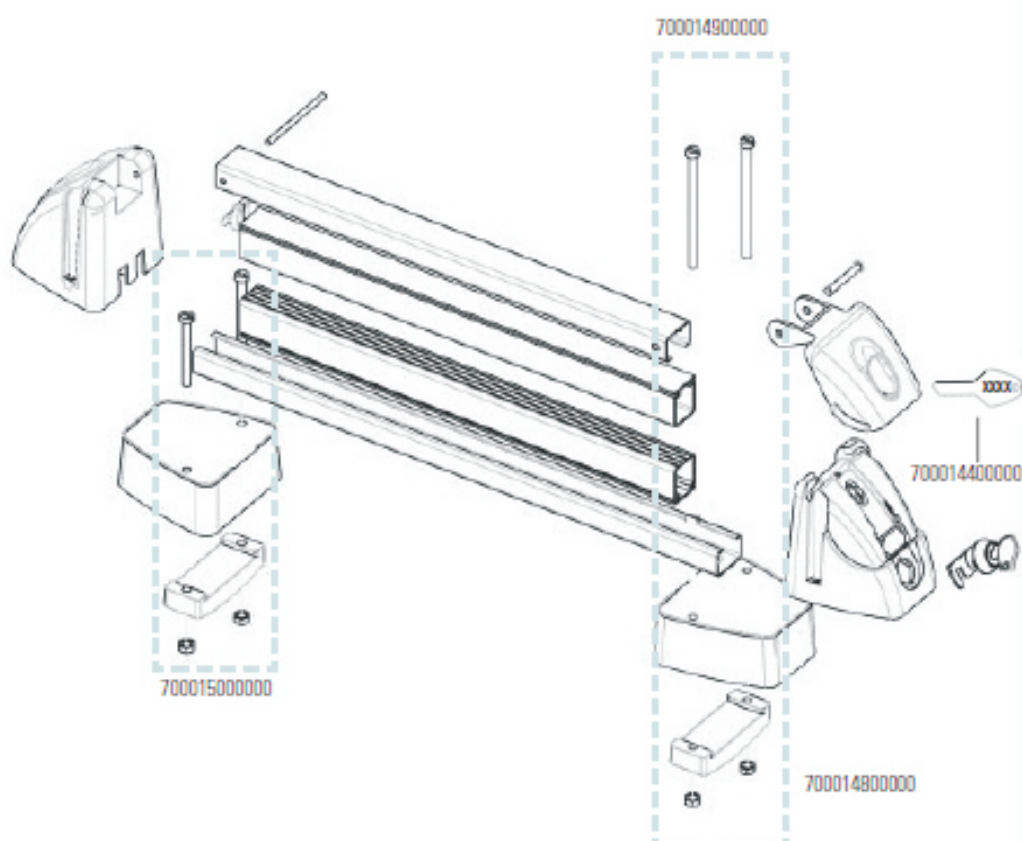

WHITE BEAR 4/6

N.	Q.ty	Spare Parts (Made to order)		Code
1	1		 XXXX	70001440000
2	4			70001480000
3	8		M6x95 	70001490000
4	8		M6x55 	70001500000